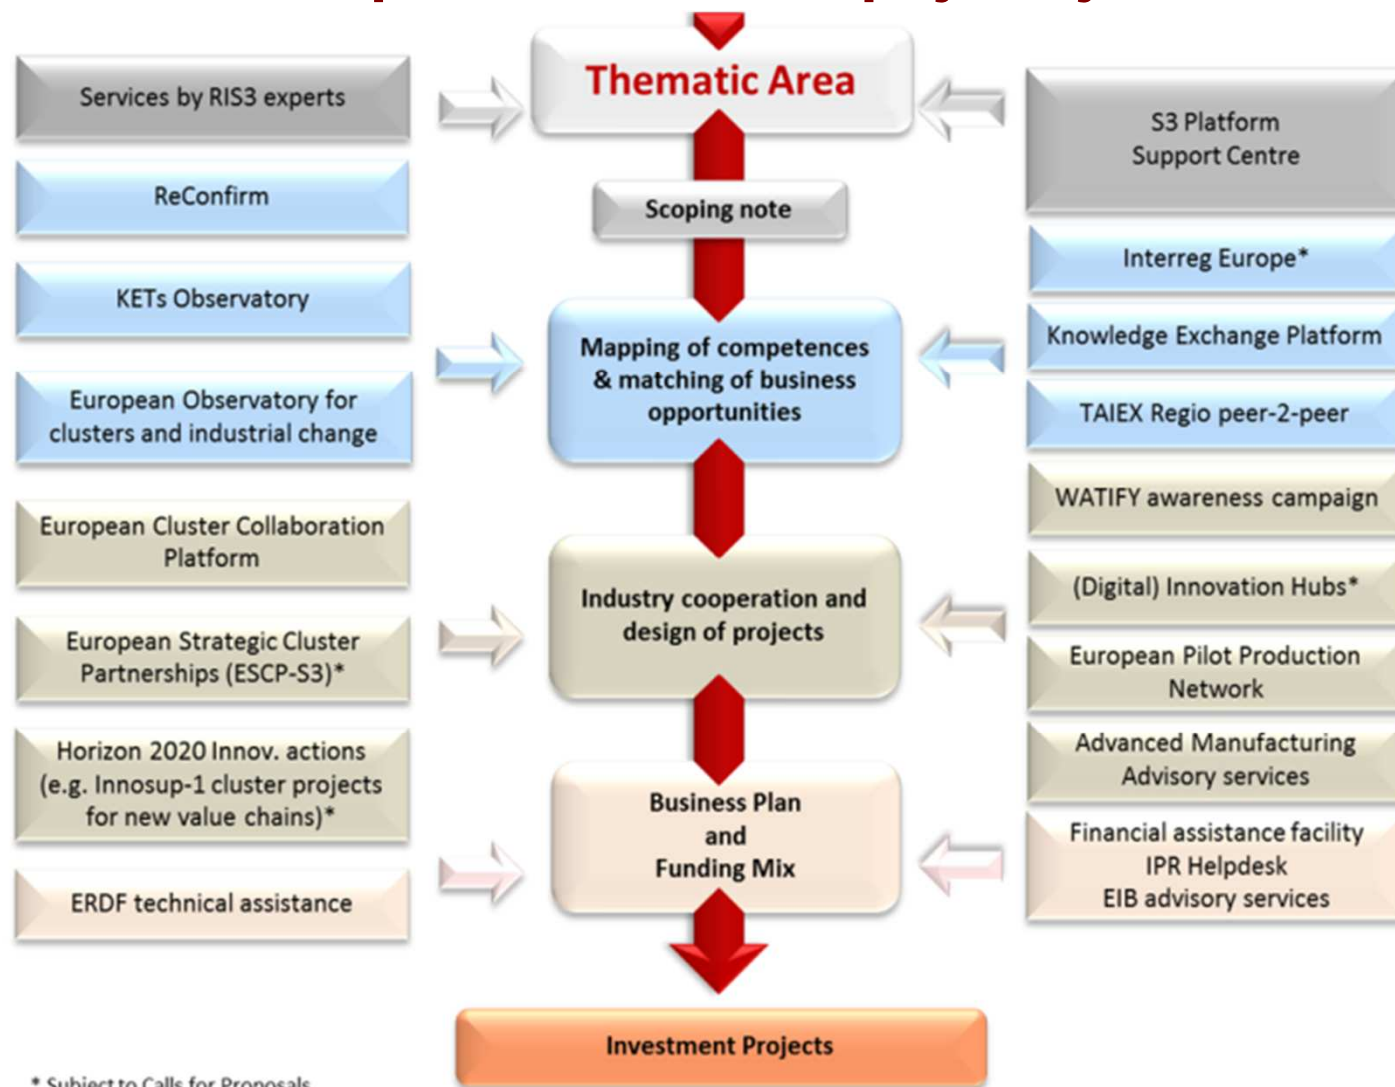

..która ułatwia przygotowanie wspólnych projektów inwestycyjnych

European
Commission

Obszary tematyczne

**Advanced
manufacturing
for energy
applications**

3D Printing

**Innovative
use of non-
food biomass**

**Efficient &
Sustainable
Manufacturing**

**Nano-
Enabled
Products**

Industry 4.0

Textile Innovation

Medical Technology

Sports Innovation

50 zaangażowanych regionów

- ✓ Regiony które uczestniczą w co najmniej 5 sieciach współpracy
ZIELONY
- ✓ Regiony które uczestniczą w 2 do 4 sieciach współpracy
ZOLTY
- ✓ Regiony które uczestniczą w jednej sieci współpracy
POMARANCZOWY

European Commission

Governance

European Commission

Wsparcie Unii Europejskiej

Następne kroki

- Konferencja nt. Smart Regions Helsinki 1-2 czerwca
- Dalszy Rozwój Platformy

Rozwiązanie problemów finansowania