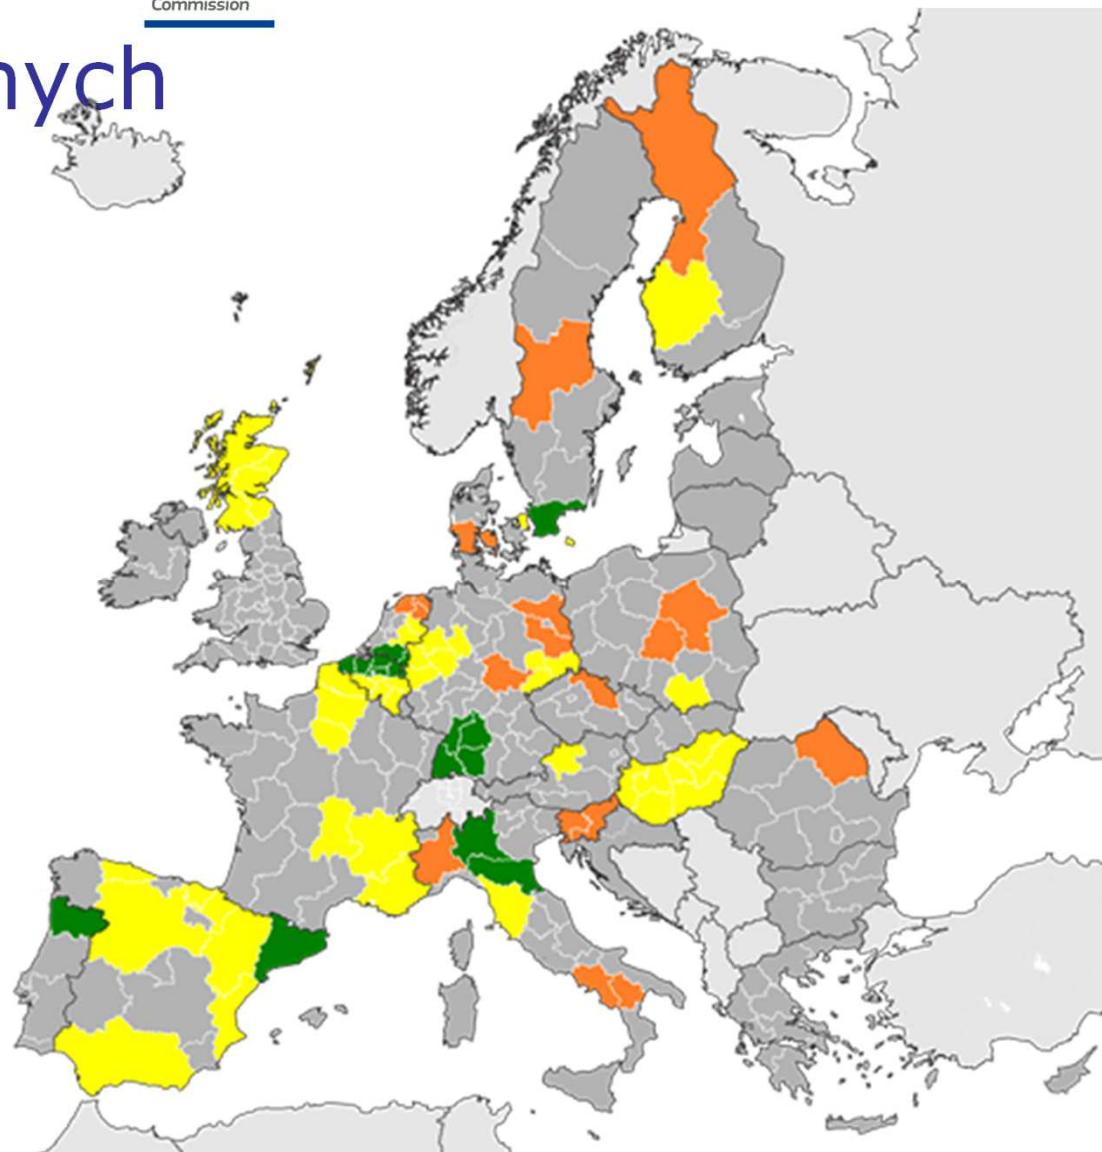

..która ułatwia przygotowanie wspólnych projektów inwestycyjnych

European
Commission

Obszary tematyczne

**Advanced
manufacturing
for energy
applications**

3D Printing

**Innovative
use of non-
food biomass**

**Efficient &
Sustainable
Manufacturing**

**Nano-
Enabled
Products**

Industry 4.0

Textile Innovation

Medical Technology

Sports Innovation

50 zaangażowanych regionów

- ✓ Regiony które uczestniczą w co najmniej 5 sieciach współpracy
ZIELONY
- ✓ Regiony które uczestniczą w 2 do 4 sieciach współpracy
ZOLTY
- ✓ Regiony które uczestniczą w jednej sieci współpracy
POMARANCZOWY