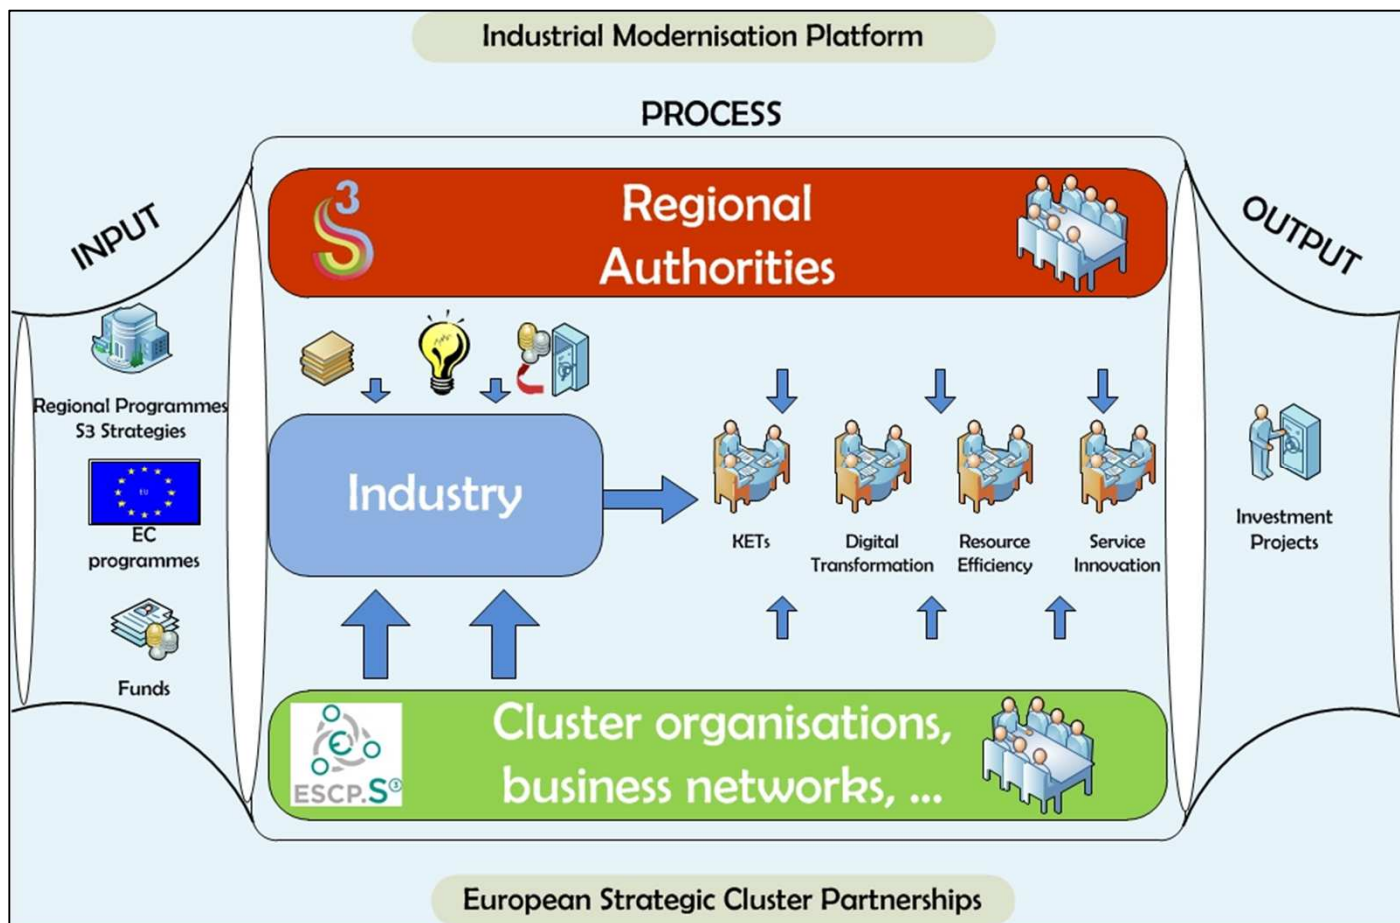

Smart Specialisation Platform for Industrial Modernisation

Komisja Europejska, DG GROW

Warszawa, 17 maja 2017

Wsparcie dla modernizacji przemysłowej w Europe

Poprzez inteligentną specjalizację i współpracę międzyregionalną...

..która ułatwia przygotowanie wspólnych projektów inwestycyjnych

European
Commission

Obszary tematyczne

**Advanced
manufacturing
for energy
applications**

3D Printing

**Innovative
use of non-
food biomass**

**Efficient &
Sustainable
Manufacturing**

**Nano-
Enabled
Products**

Industry 4.0

Textile Innovation

Medical Technology

Sports Innovation

50 zaangażowanych regionów

- ✓ Regiony które uczestniczą w co najmniej 5 sieciach współpracy
ZIELONY
- ✓ Regiony które uczestniczą w 2 do 4 sieciach współpracy
ZOLTY
- ✓ Regiony które uczestniczą w jednej sieci współpracy
POMARANCZOWY