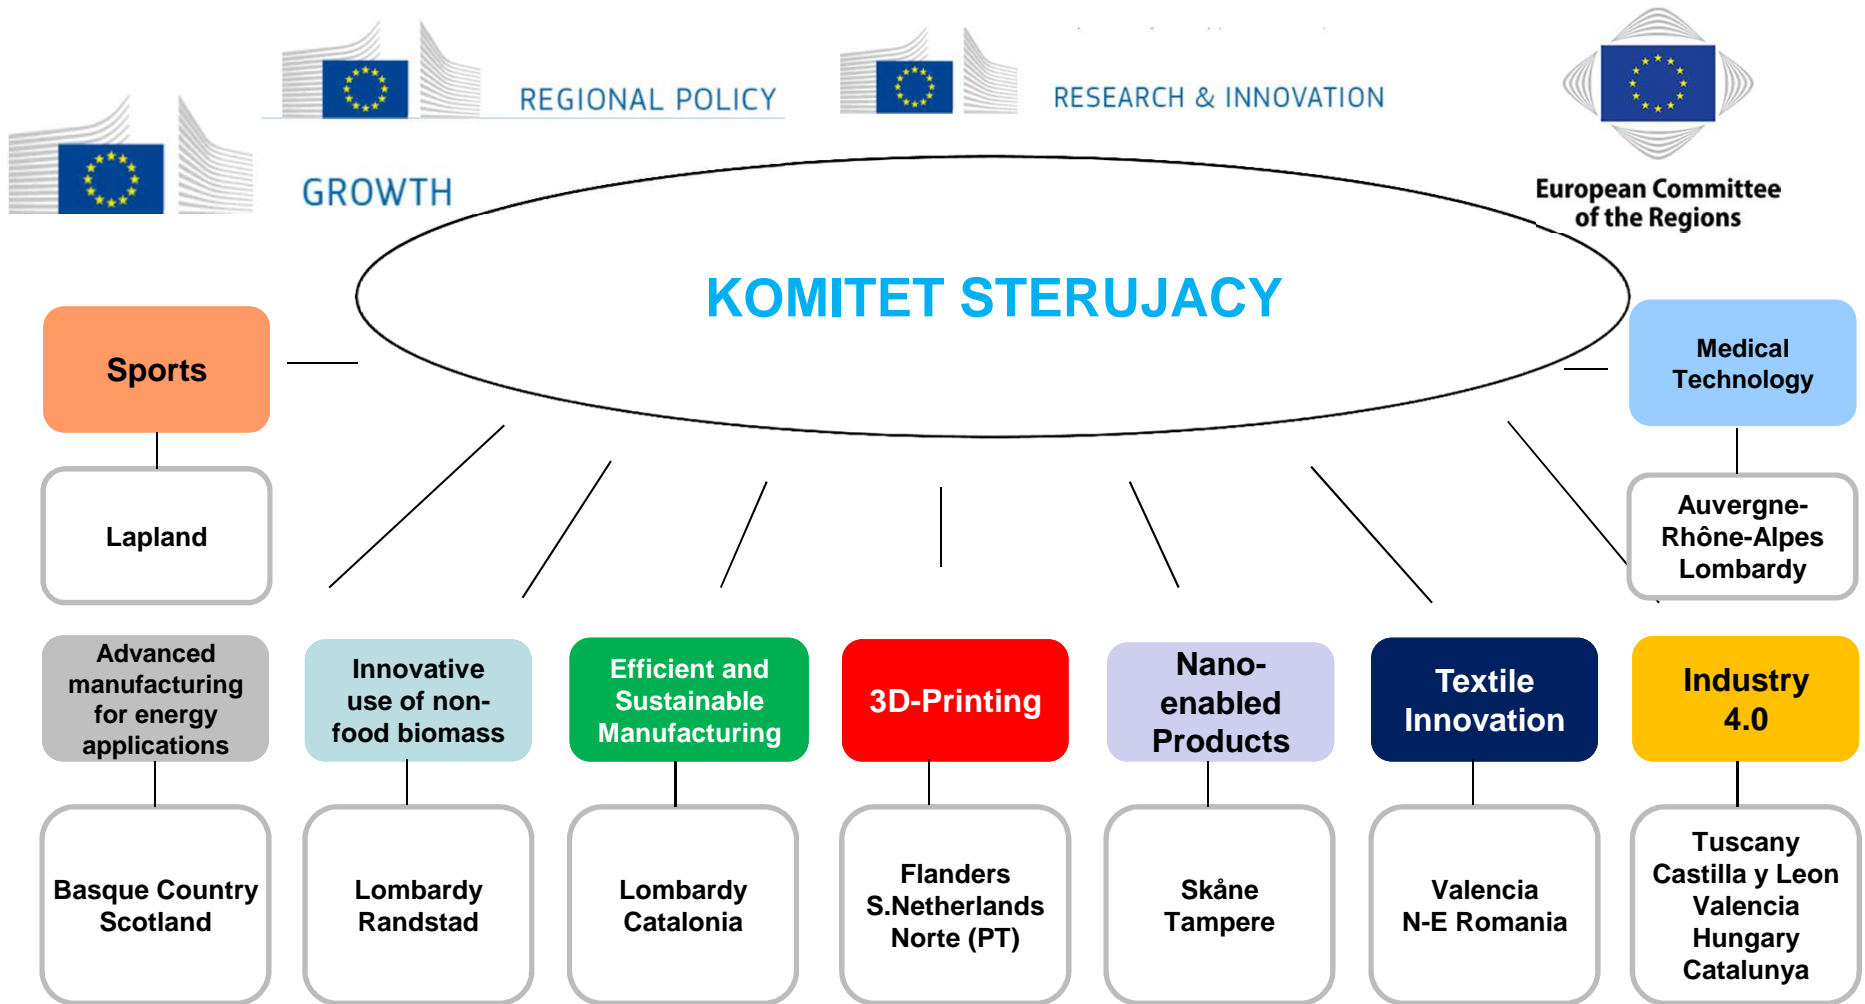

European Commission

Governance